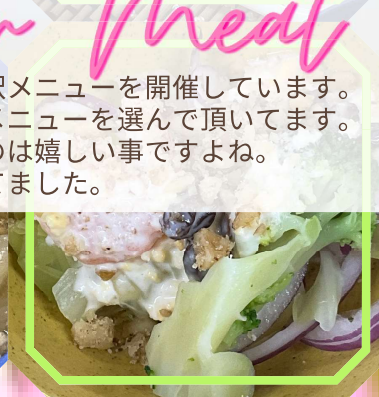

エスPOWER成田 デイケアNEWS

【2月号】

今月の選択食

Fish or Meat

当デイケアでは月に2回選択メニューを開催しています。
皆様にお肉かお魚かなど、メニューを選んで頂いてます。
「自分で選べる！」というのは嬉しい事ですよね。
今月も笑顔で召し上がられてました。