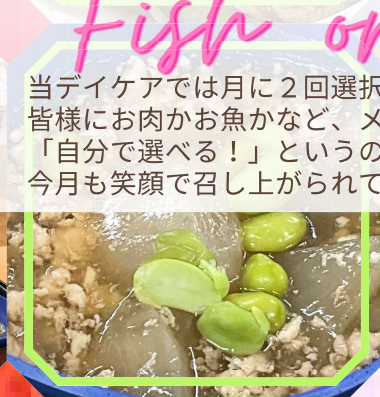

エスPOWER成田 デイケアNEWS

【2月号】

今月の選択食

Fish or Meat

当デイケアでは月に2回選択メニューを開催しています。
皆様にお肉かお魚かなど、メニューを選んで頂いてます。
「自分で選べる！」というのは嬉しい事ですよね。
今月も笑顔で召し上がられてました。