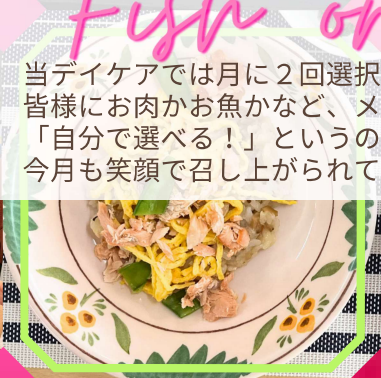

エスポワール成田 デイケアNEWS

【12月号】

今月の選択食

Fish or Meat

当デイケアでは月に2回選択メニューを開催しています。
皆様にお肉かお魚かなど、メニューを選んで頂いてます。
「自分で選べる！」というのは嬉しい事ですよね。
今月も笑顔で召し上がられてました。

INFORMATION

■Instagram (インスタグラム) を行ってます！
毎月の行事や、パン販売などの移動販売等々、情報が盛りだくさん！！是非、ご登録、フォローお願いします♪