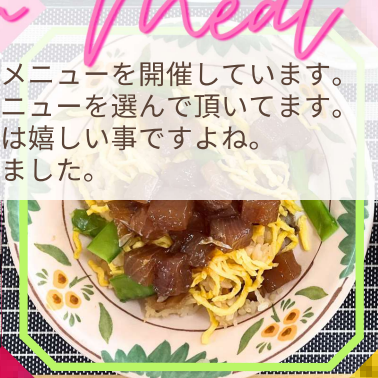

エスポワール成田 デイケアNEWS

【12月号】

今月の選択食

Fish or Meat

当デイケアでは月に2回選択メニューを開催しています。
皆様にお肉かお魚かなど、メニューを選んで頂いてます。
「自分で選べる！」というのは嬉しい事ですよね。
今月も笑顔で召し上がられてました。

INFORMATION

■Instagram (インスタグラム) を行ってます！
毎月の行事や、パン販売などの移動販売等々、情報が盛りだくさん！！是非、ご登録、フォローお願いします♪