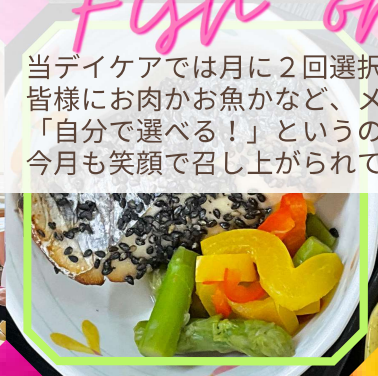

エスポワール成田 デイケアNEWS

【10月号】

今月の選択食

Fish or Meat

当デイケアでは月に2回選択メニューを開催しています。
皆様にお肉かお魚かなど、メニューを選んで頂いてます。
「自分で選べる！」というのは嬉しい事ですね。
今月も笑顔で召し上がられてました。

INFORMATION

■LINE (ライン) Instagram (インスタグラム) を行ってます！毎月の行事や、パン販売などの移動販売等々、情報が盛りだくさん！！是非、ご登録、フォローをお願いします♪

【公式LINE】

■当施設ホームページも是非ご覧ください♪

【HP】

【Instagram】

■デイケア、体験利用（無料）随時受け付けています！
■大好評・訪問リハビリも利用受付付けています！

10月選択メニュー

●10/7 (土)

A：赤魚のネギみそ焼き

B：鶏の紫蘇オイル焼き

●10/23 (月)

A：鮭の照り焼き

B：豚肉とキノコの梅炒め

9月のイベント

敬老の日

天ぷら

かき氷