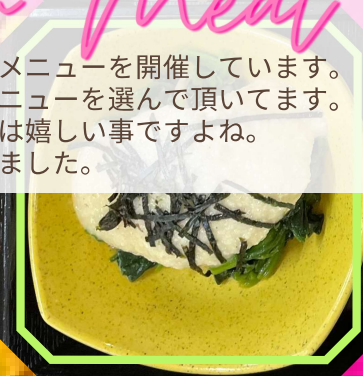

エスポワール成田 デイケアNEWS

【10月号】

今月の選択食

Fish or Meat

当デイケアでは月に2回選択メニューを開催しています。
皆様にお肉かお魚かなど、メニューを選んで頂いてます。
「自分で選べる！」というのは嬉しい事ですね。
今月も笑顔で召し上がられてました。

INFORMATION

■LINE (ライン) Instagram (インスタグラム) を行ってます！毎月の行事や、パン販売などの移動販売等々、情報が盛りだくさん！！是非、ご登録、フォローをお願いします♪

【公式LINE】

■当施設ホームページも是非ご覧ください♪

【HP】

【Instagram】

■デイケア、体験利用（無料）随時受け付けています！
■大好評・訪問リハビリも利用受付付けています！

10月選択メニュー

●10/7 (土)

A：赤魚のネギみそ焼き