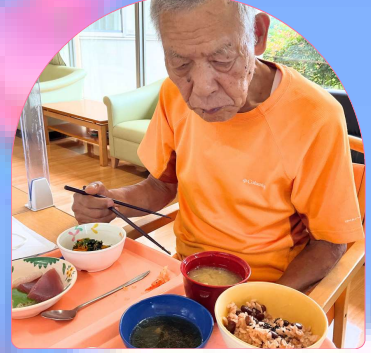

B：鶏の紫蘇オイル焼き

●10/23 (月)

A：鮭の照り焼き

B：豚肉とキノコの梅炒め

9月のイベント

敬老の日

天ぷら

かき氷